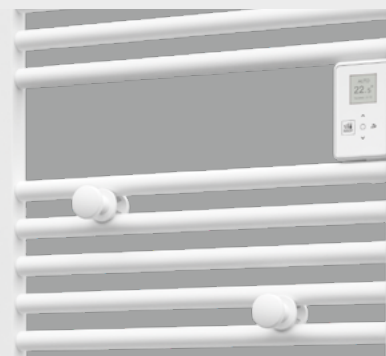

RIVA 4

Radiateur salle de bains

**Le radiateur salle de bains
en couleurs accessible à tous**

Thermor 
Chaleur connectée

DESIGN

Disponible en 4 couleurs⁽¹⁾.
Largeur : 400, 500 et 550 mm
selon la puissance

CONFORT

- écran LCD et touches tactiles,
- affichage de l'heure en permanence,
- verrouillage possible des commandes par code PIN,
- 2 façades : blanche pour les modèles blancs, grise pour les autres modèles

Fonction Boost et séchage des serviettes via une touche en accès direct.

LES COULEURS THERMOR

Blanc satin (RAL 9016)

Gris ardoise (RAL 7016)

Gris menhir

Noir carbone (RAL 9005)

GRANDE CAPACITÉ DE PORTAGE

DIMENSIONS ET RÉFÉRENCES

⚡	Puissance (W)	Dimensions L x H x E (mm)	Poids (kg)	Référence			
				Blanc satin	Gris ardoise	Gris menhir	Noir carbone
Riva 4 avec soufflerie	1500	500 x 1090 x 120	15,8	471 558	471 578	471 581	471 579
	1750	500 x 1582 x 120	20,8	471 559	471 488	471 494	471 489
	2000	550 x 1828 x 120	25,8	471 560	471 564	471 567	471 565
Riva 4 sans soufflerie	500	500 x 1090 x 105	13,8	471 259	471 444	471 448	471 446
	750	500 x 1582 x 105	18,8	471 260	471 462	471 466	471 464
	1000	550 x 1828 x 105	23,8	471 258	471 495	471 499	471 497
Riva 4 étroit avec soufflerie	1300	400 x 850 x 120	10,40	471 587	471 595	471 591	471 599
	1500	400 x 1380 x 120	14,60	471 588	471 596	471 592	471 600
Riva 4 étroit sans soufflerie	300	400 x 850 x 90	8,6	471 585	471 593	471 589	471 597
	500	400 x 1380 x 90	12,80	471 586	471 594	471 590	471 598